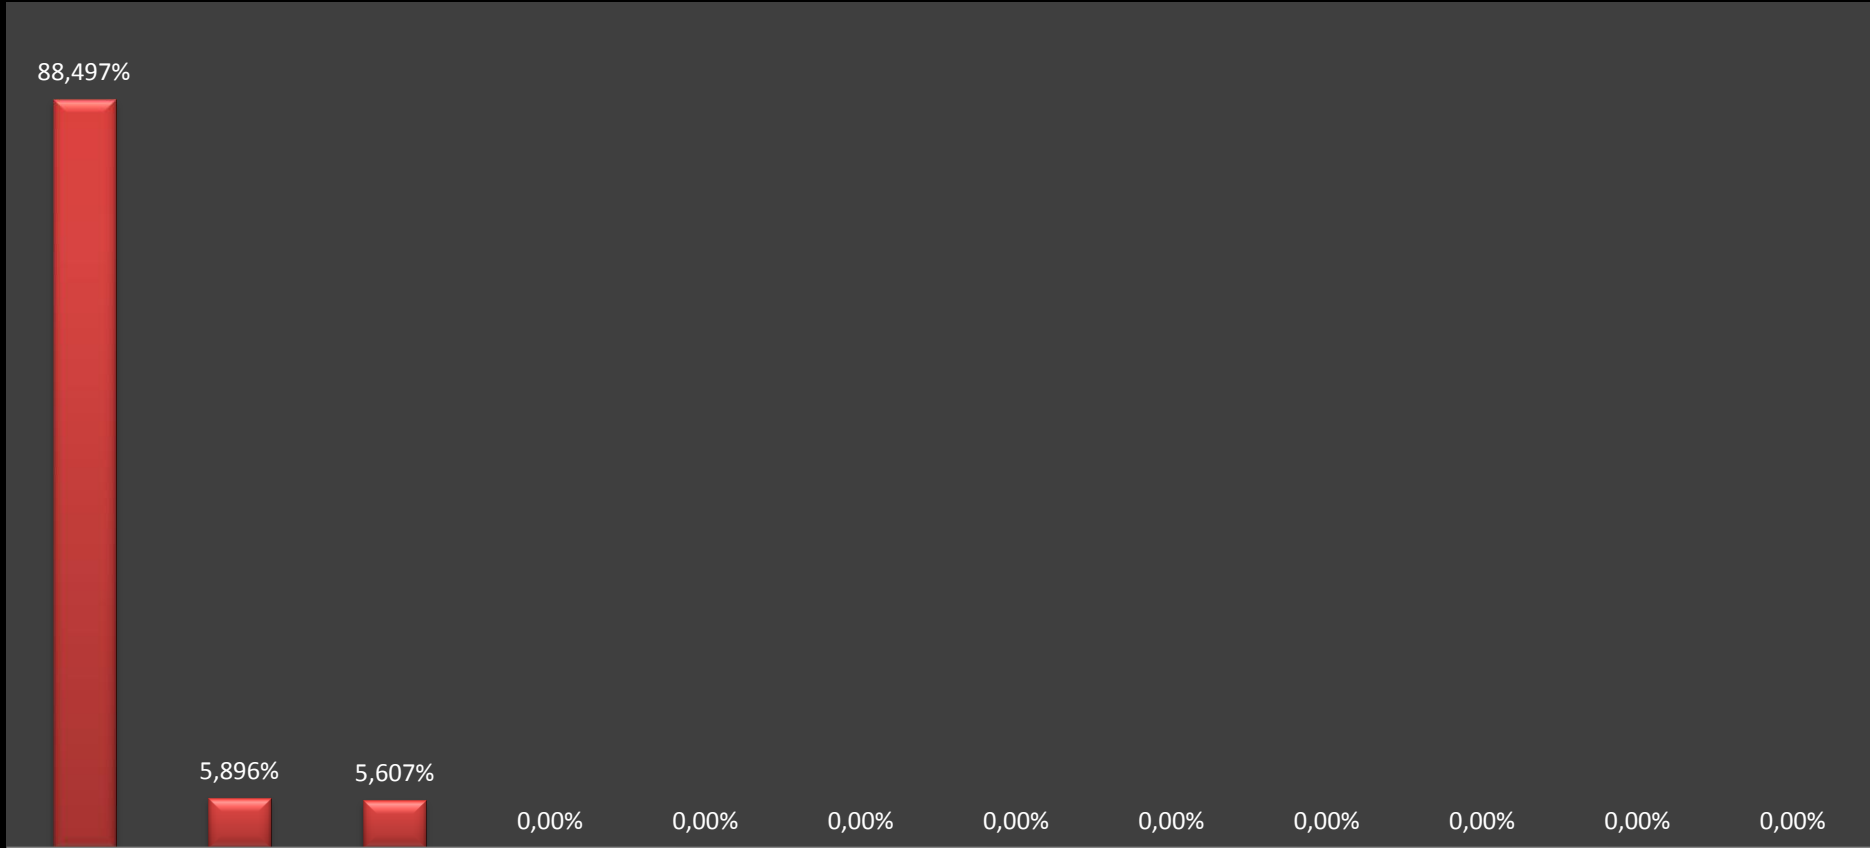

Candidatos(%) ETEC RODRIGUES DE ABREU- 2016

Série1

ANA CARLA FERNANDES CACERE

DENISE ALVES FERREIRA DA SILVA

GLAUCIA RACHEL BRANCO CASTRO

0

0

0